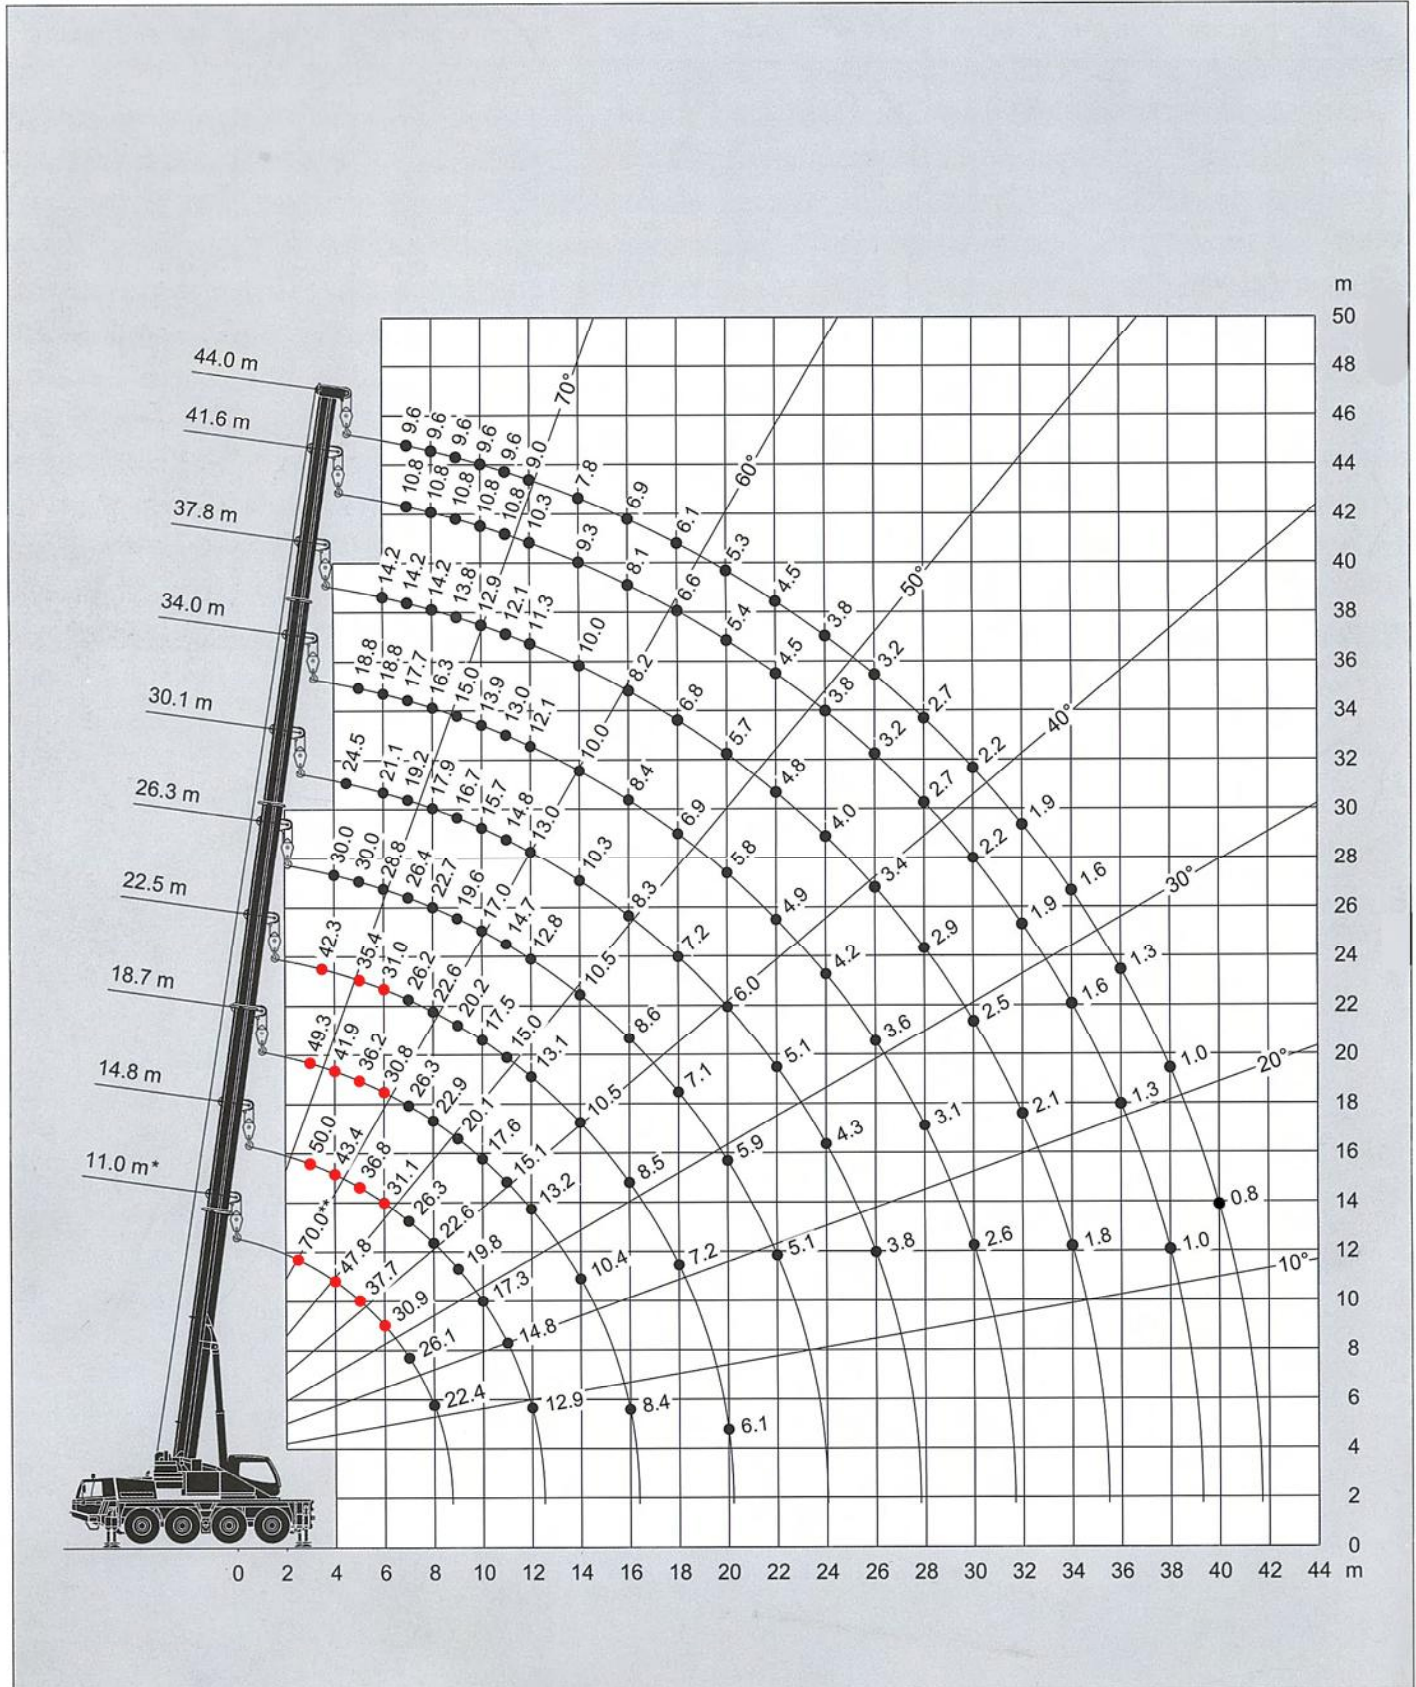

Hubhöhen
Lifting heights
Hauteurs de levage
Alturas de elevación

11.9t

„TAXI“-Version

DIN/ISO/EN