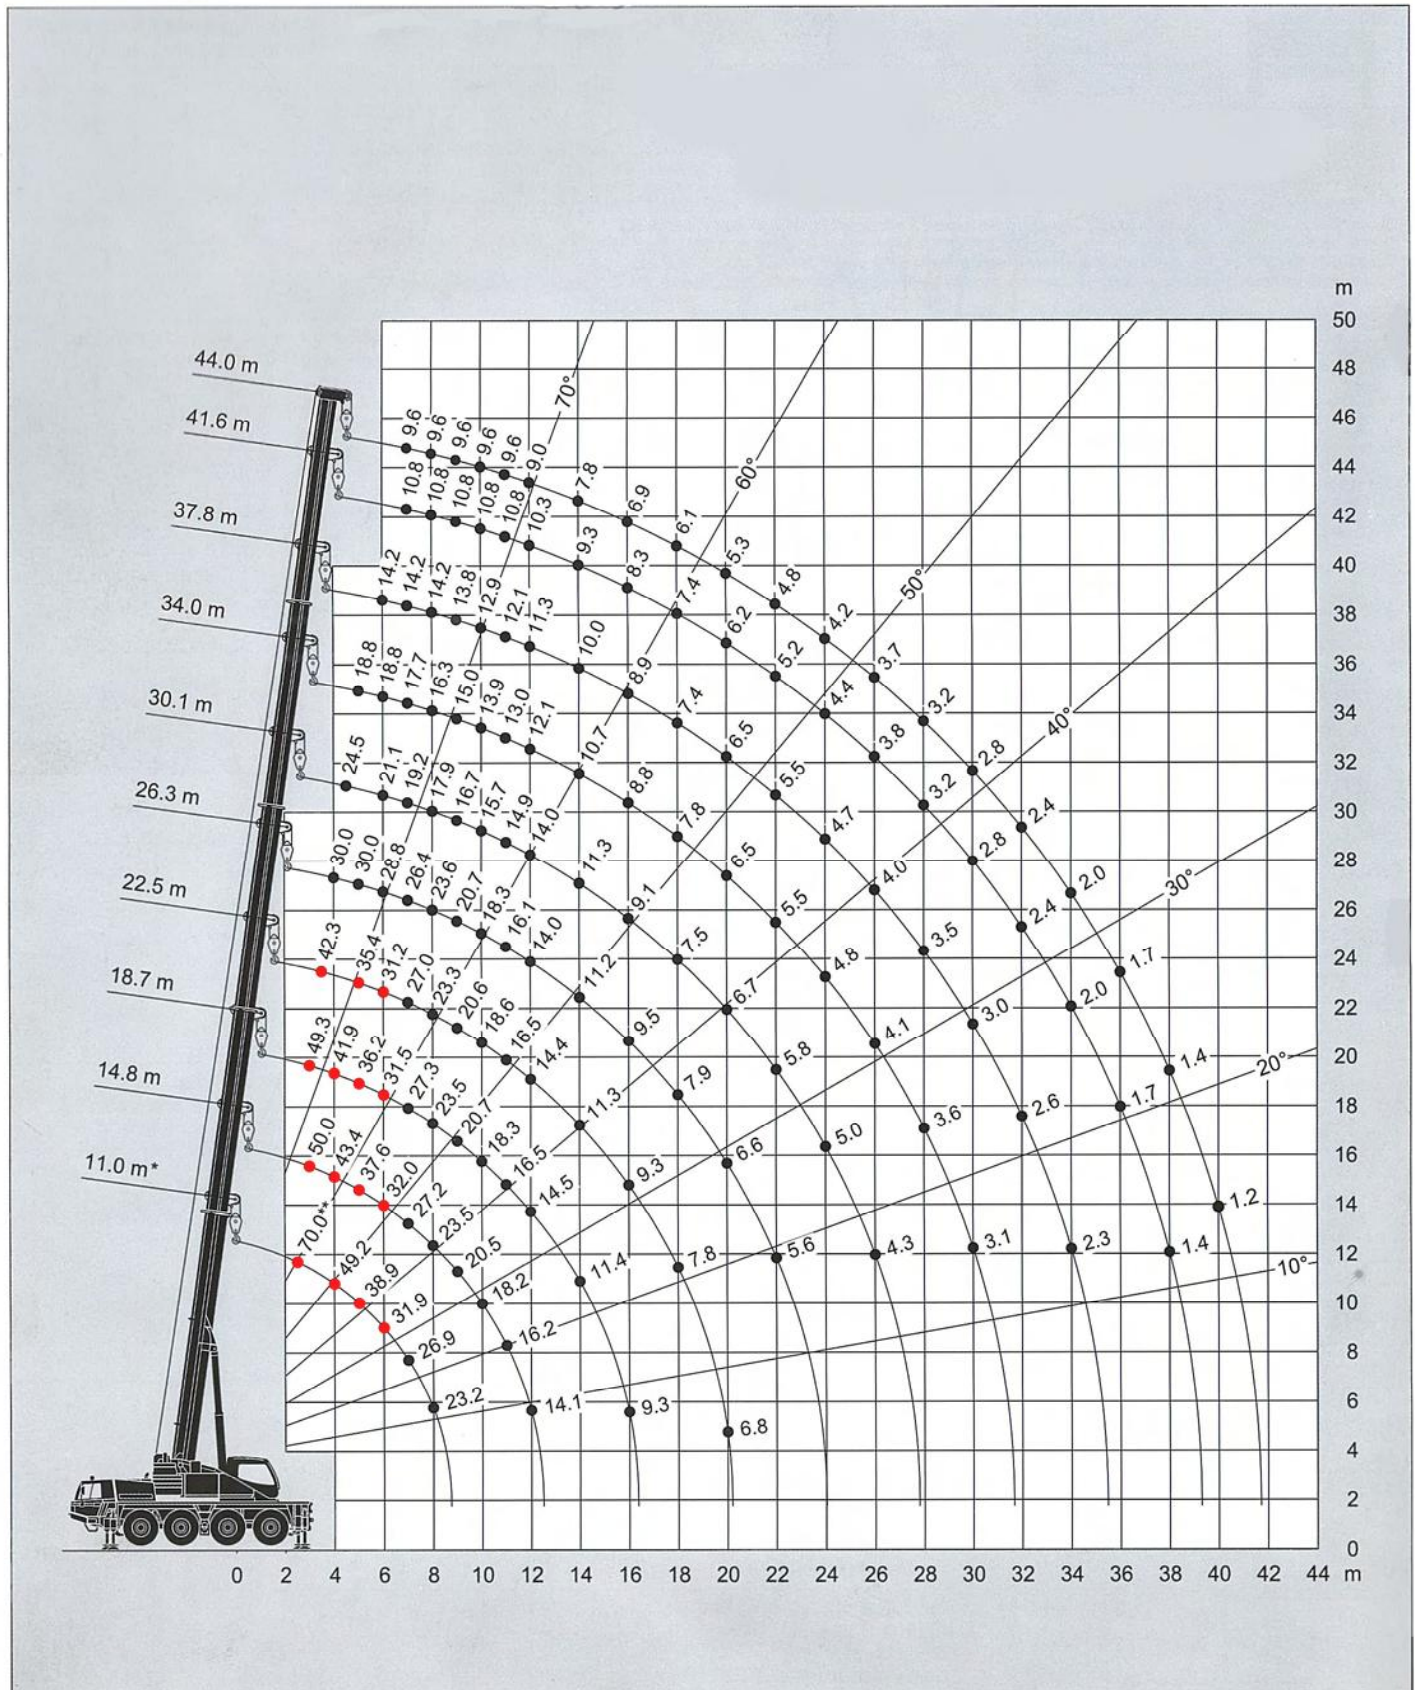

11.9t + **3.1t** = **15t**
Option

DIN/ISO/EN