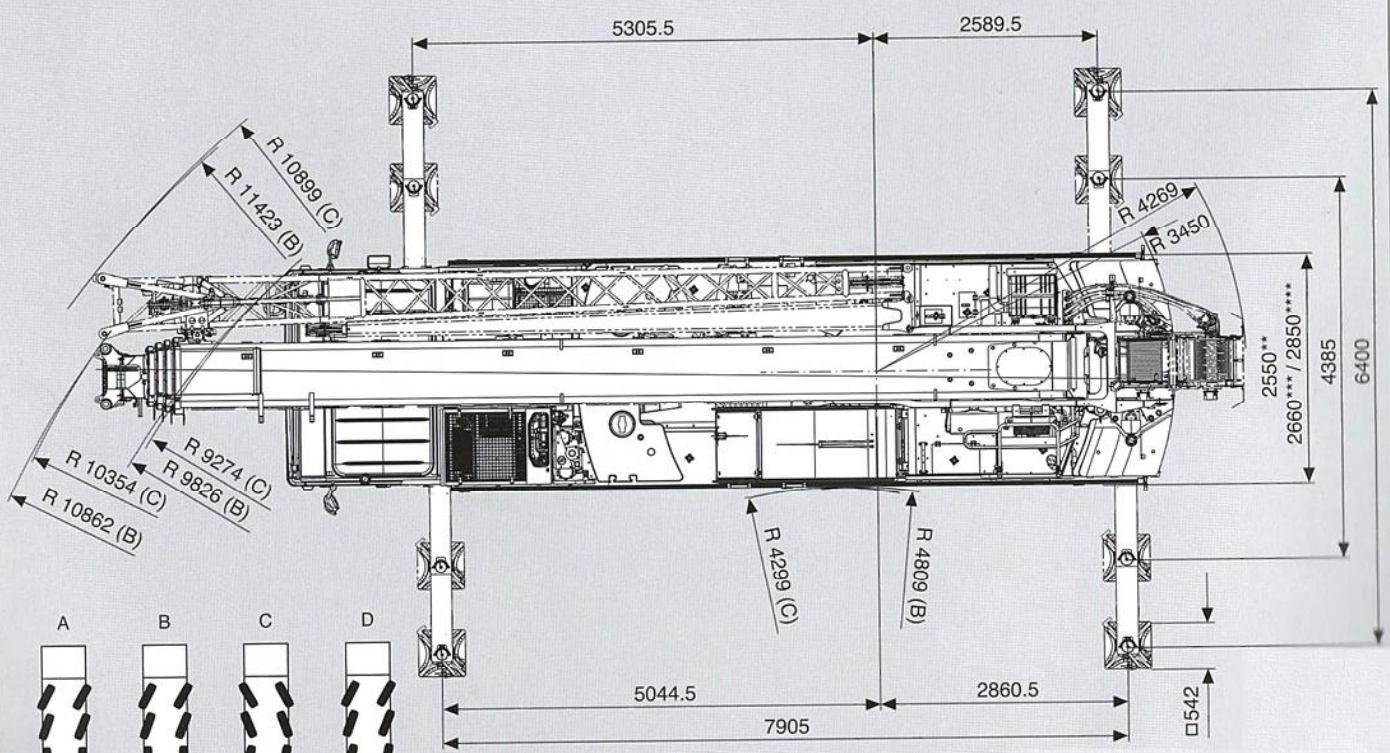

ATF 70G-4 | MAIN BOOM 44 m

70 METRISCHE TONNEN TRAGLAST / 70 METRIC TON CAPACITY

ALL TERRAIN CRANE

**2 MOTOREN
ENGINES**

Maße (mm)
 Dimensions (mm)
 Dimensiones (mm)

445/95 R 25 (16.00 R 25) DIN/ISO/EN

* ± 100

** 385/95 R 25 (14.00 R 25)
 *** 445/95 R 25 (16.00 R 25)
 **** 525/80 R 25 (20.5 R 25)

TADANO

Standard (ohne Spitz)

ATF 70G-4

Hubhöhen
Lifting heights
Hauteurs de levage
Alturas de elevación

11.9t

„TAXI“-Version

DIN/ISO/EN

* Nach hinten

** Mit Zusatzhubausrstungen

● Auerhalb des Nutzungsbereiches

TADANO

Standard

ATF 70G-4

mit zusätzlich angebaudem Spitz

Die Traglasten und Hubhöhen

Hakenhöhe: 35 m