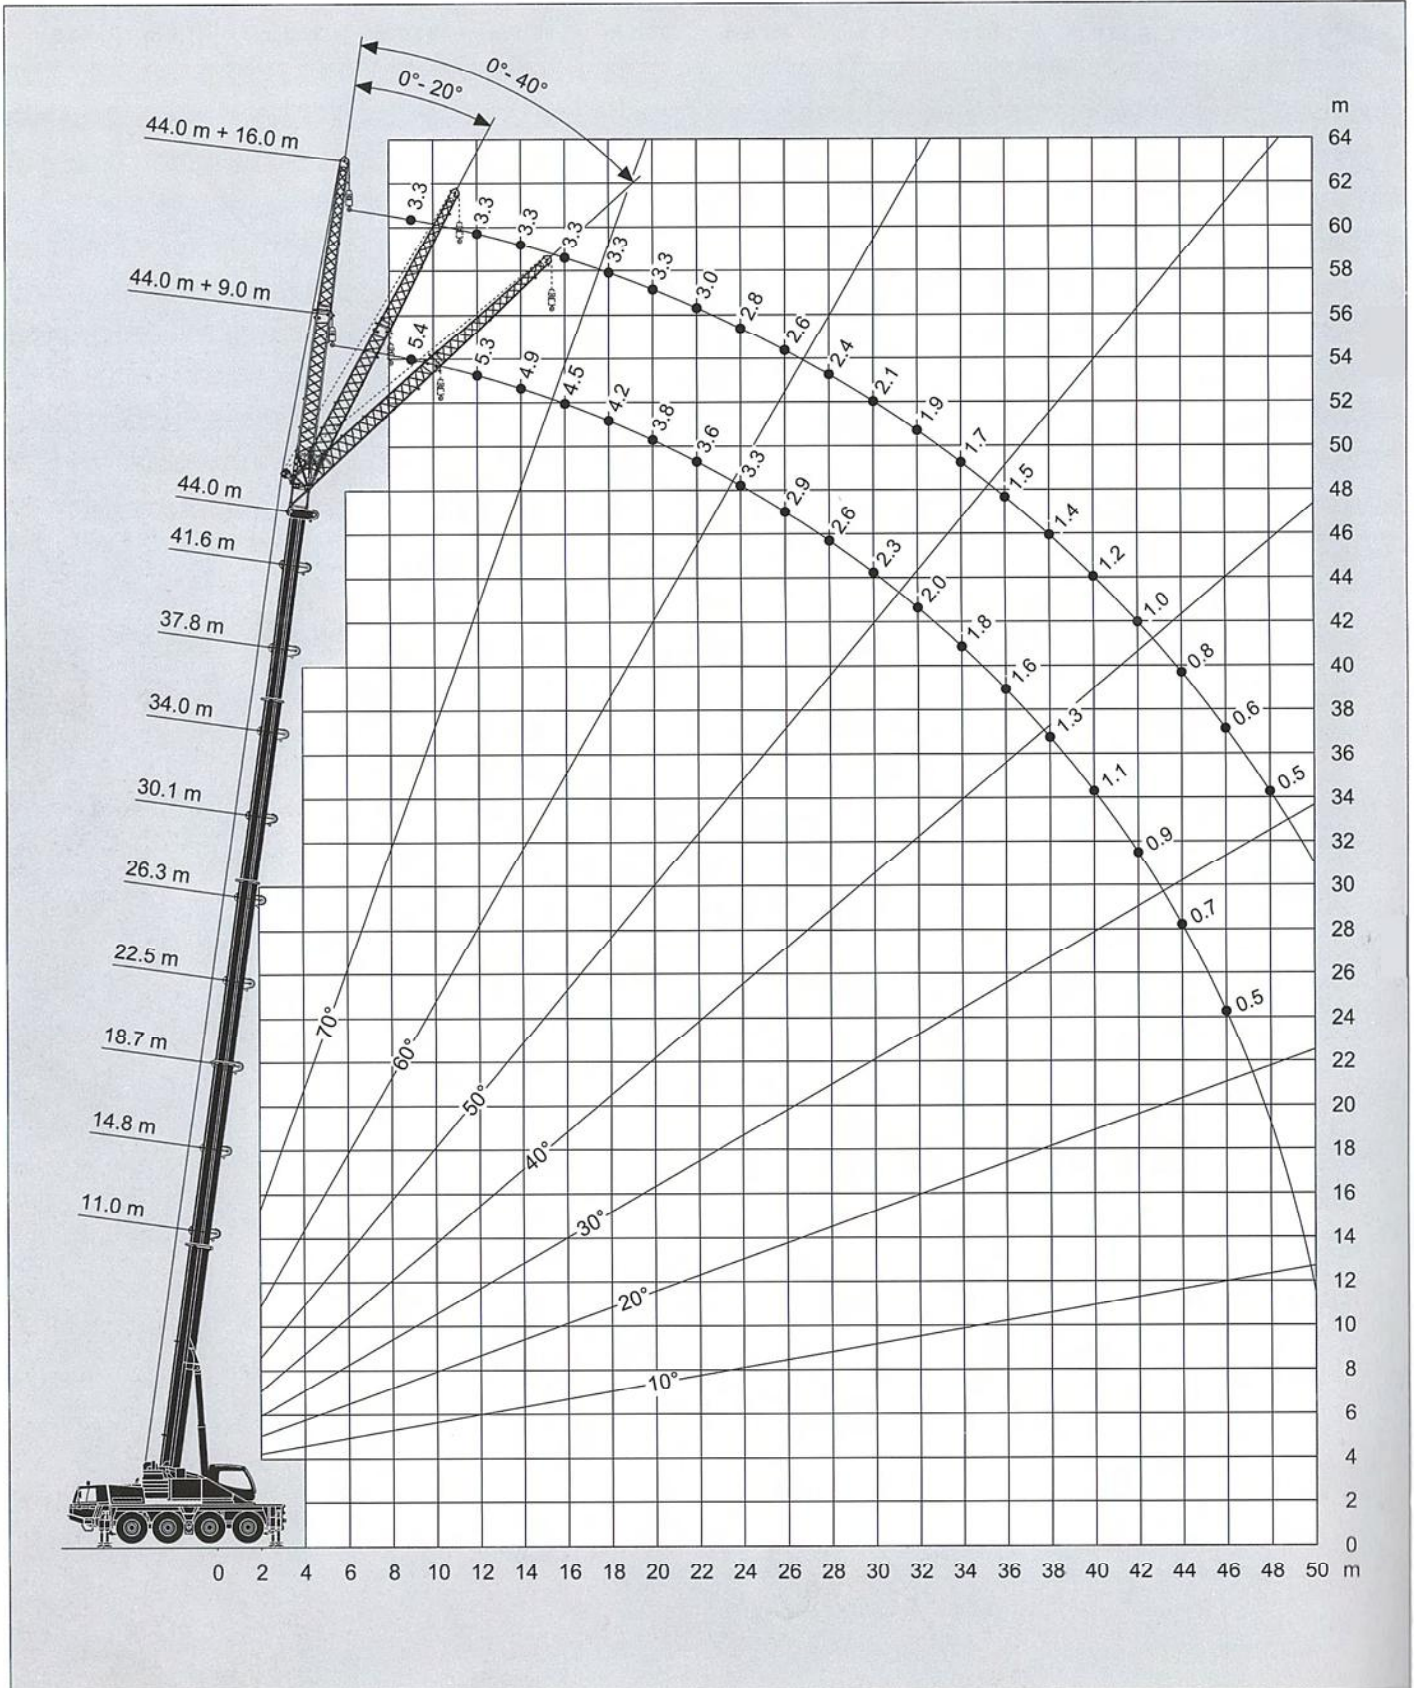

Hubhöhen
Lifting heights
Hauteurs de levage
Alturas de elevación

mit Zusatzballast nachfahren
auf Regie

11.9t + 3.1t = 15t
Option

DIN/ISO/EN