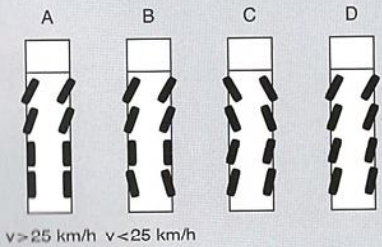

ATF 70G-4 | MAIN BOOM 44 m

70 METRISCHE TONNEN TRAGLAST / 70 METRIC TON CAPACITY

ALL TERRAIN CRANE

**2 MOTOREN
ENGINES**

Maße (mm)
 Dimensions (mm)
 Dimensiones (mm)

445/95 R 25 (16.00 R 25) DIN/ISO/EN

* ± 100

** 385/95 R 25 (14.00 R 25)
 *** 445/95 R 25 (16.00 R 25)
 **** 525/80 R 25 (20.5 R 25)

TADANO

Standard (ohne Spitz)

ATF 70G-4

Hubhöhen
Lifting heights
Hauteurs de levage
Alturas de elevación

11.9t

„TAXI“-Version

Die Traglasten und Hubhöhen

Hakenhöhe: 35 m