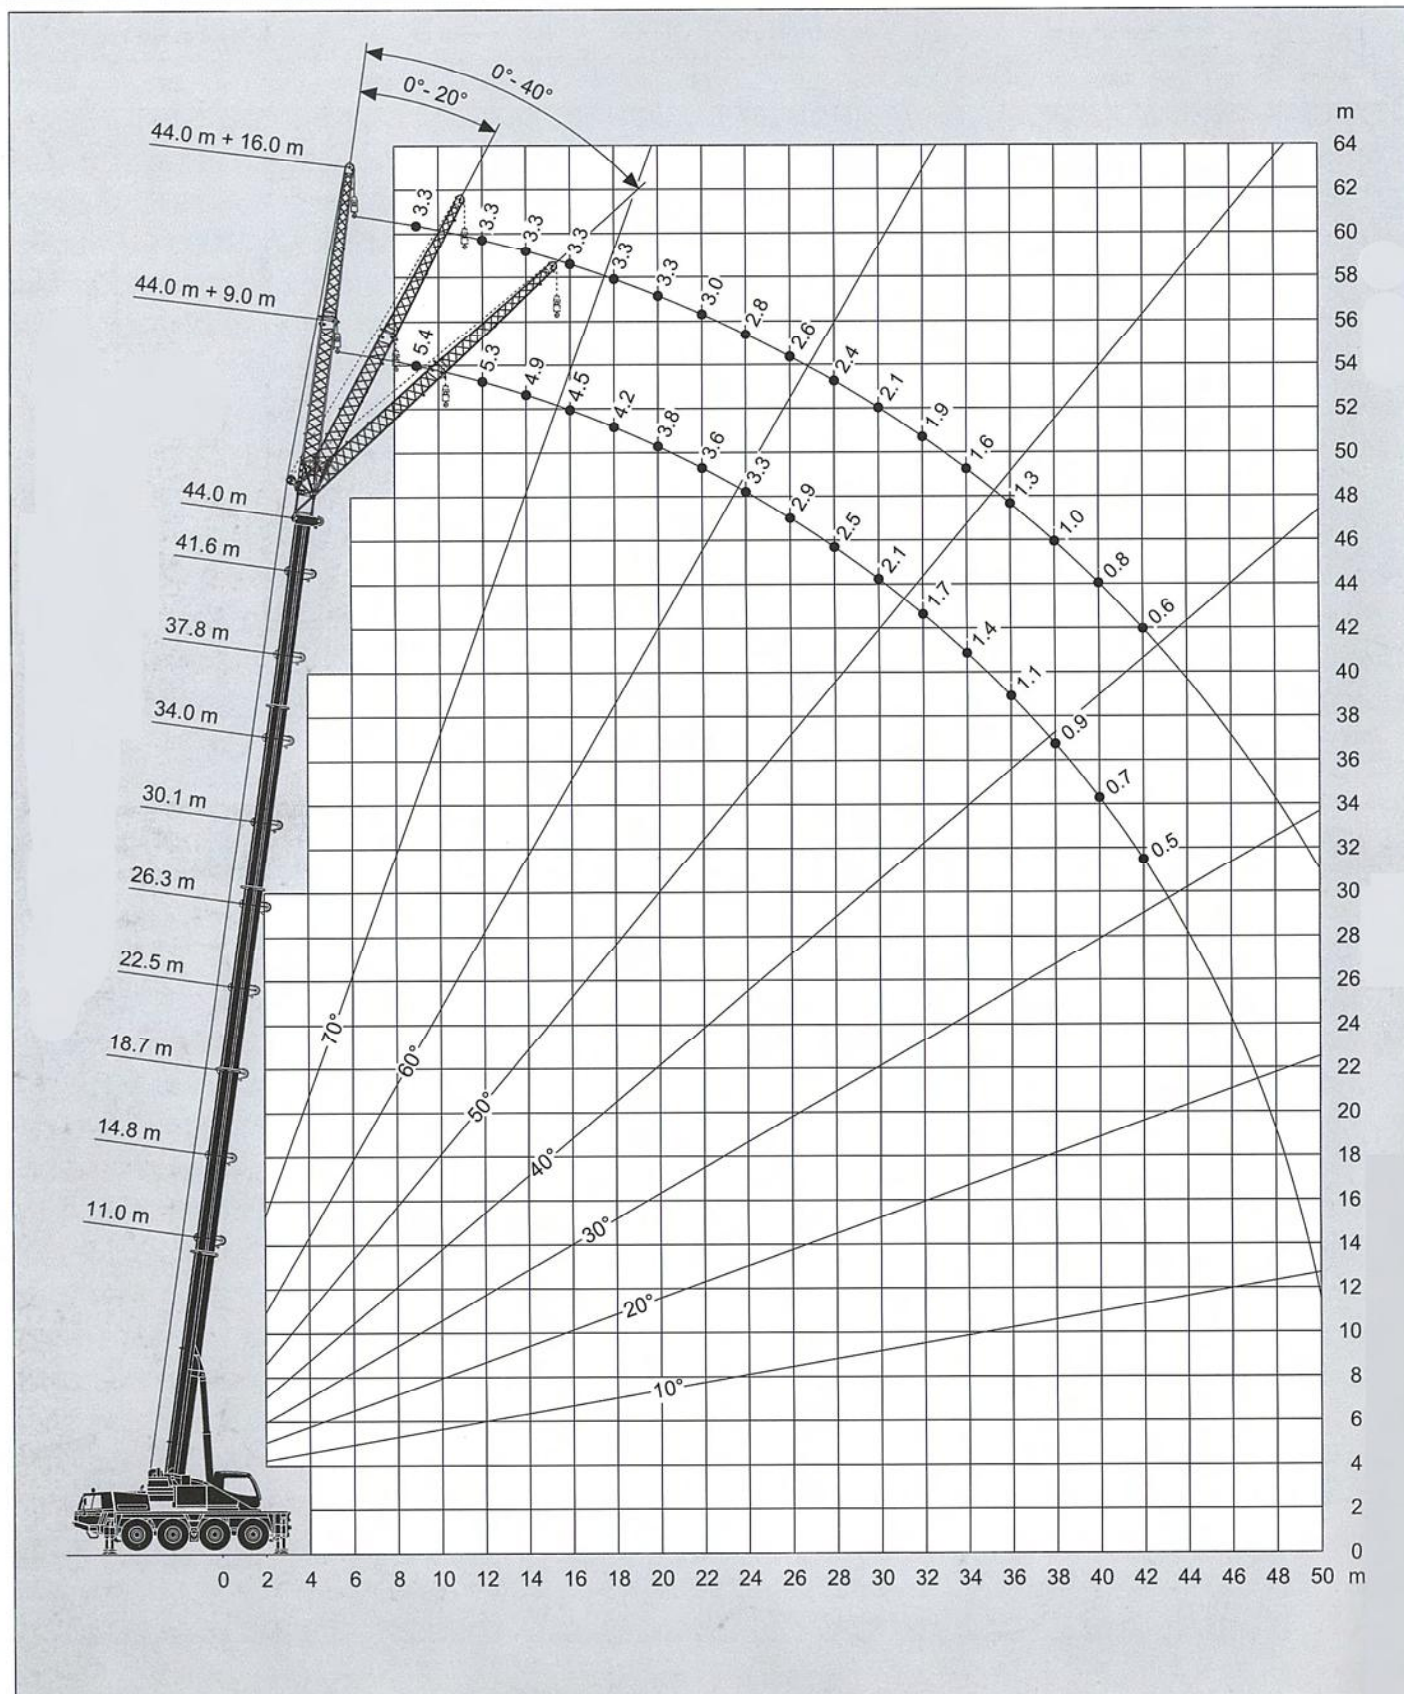

Hubhöhen
Lifting heights
Hauteurs de levage
Alturas de elevación

11.9t

„TAXI“-Version

DIN/ISO/EN