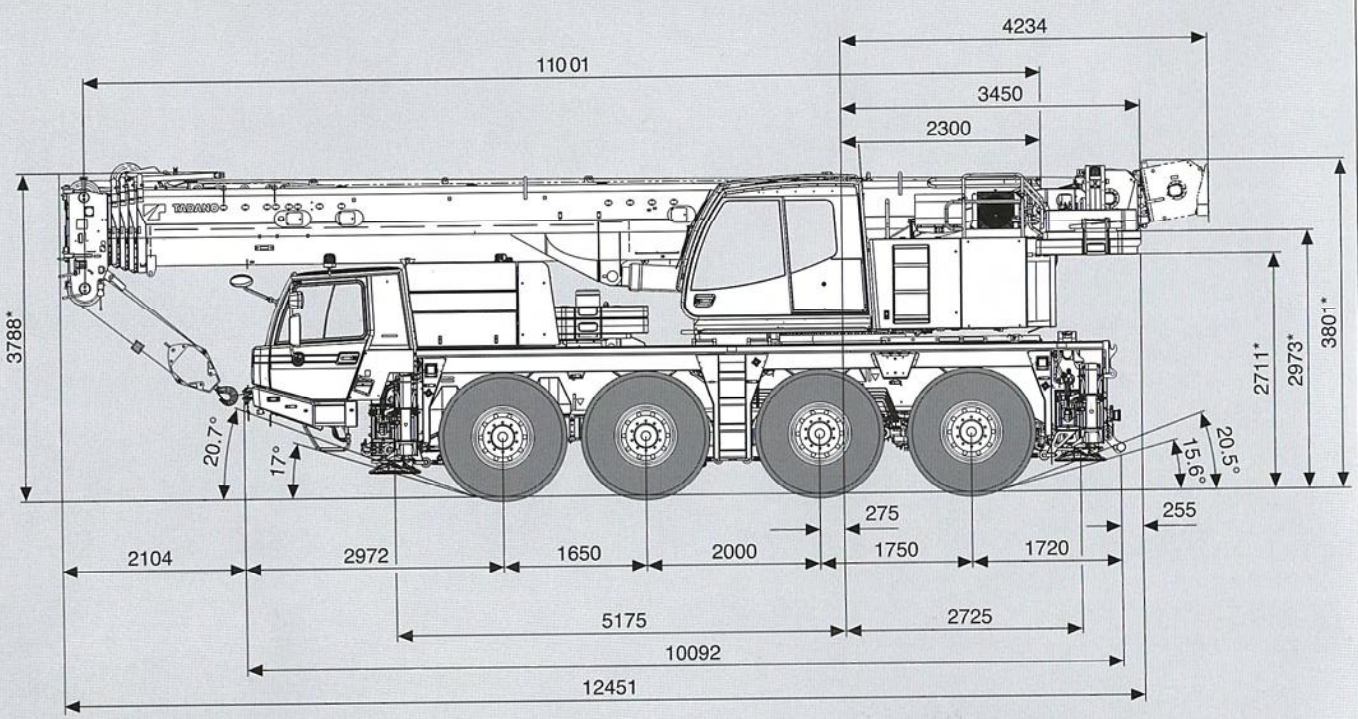

ATF 70G-4 | MAIN BOOM 44 m

70 METRISCHE TONNEN TRAGLAST / 70 METRIC TON CAPACITY

ALL TERRAIN CRANE

**2 MOTOREN
ENGINES**

Maße (mm)
 Dimensions (mm)
 Dimensiones (mm)

445/95 R 25 (16.00 R 25) DIN/ISO/EN

* ± 100

** 385/95 R 25 (14.00 R 25)
 *** 445/95 R 25 (16.00 R 25)
 **** 525/80 R 25 (20.5 R 25)

TADANO

Standard (ohne Spitz)

ATF 70G-4

Hubhöhen
Lifting heights
Hauteurs de levage
Alturas de elevación

11.9t

„TAXI“-Version

DIN/ISO/EN

* Nach hinten

** Mit Zusatzhubausrstungen

● Auerhalb des Nutzungsbereiches

TADANO

Standard

ATF 70G-4

mit zusätzlich angebaudem Spitz

Die Traglasten und Hubhöhen

Hakenhöhe: 35 m